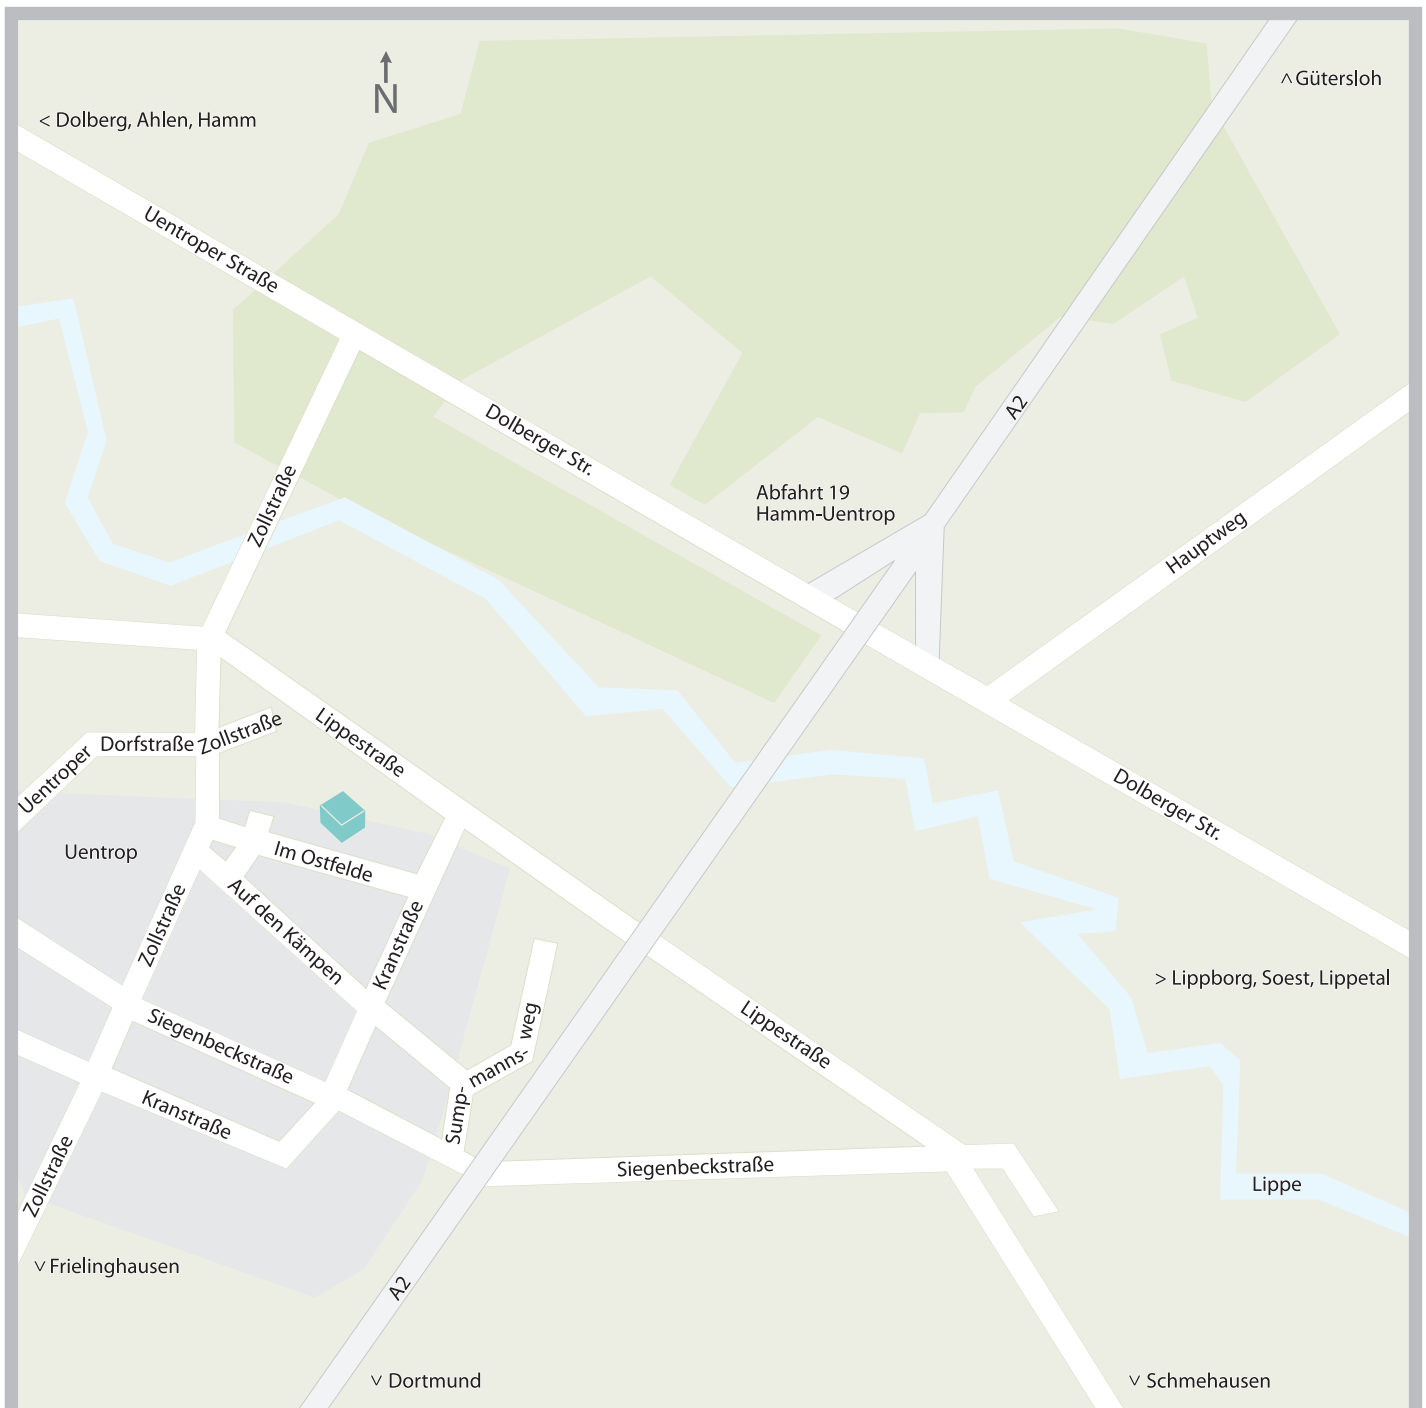

Anfahrtsbeschreibung

Mense Dienstleitung GmbH, Im Ostfelde 25, 59071 Hamm, Tel.: +49 (0) 2388 - 307 45 - 0

Anfahrtsbeschreibung

Mense Dienstleitung GmbH, Im Ostfelde 25, 59071 Hamm, Tel.: +49 (0) 2388 - 307 45 - 0

von der A2

A2 Hamm-Uentrop (19) auf die L 822 (Dolberger Str.) Richtung Ahlen/Dolberg > nächste Kreuzung links abbiegen Richtung Uentrop
 > nächste Ampelanlage links auf die Lippe Str. > nächste Straße (Kranstraße) rechts abbiegen > wiederum die nächste Straße rechts
 > Im Ostfelde